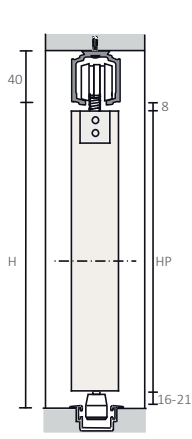

DIMENSÃO DIMENSION DIMENSION	
PORTA Door Porte	
2600 Max.	2000
	3000
+/- 800 Max.	4000
	6000

CALHA Track | Rail
N°5

CALHA Track | Rail
N°6

Exemplo com duas portas
Example for double doors | Exemple avec deux portes

Largura do kit
Kit width
Largeur du kit

Madeira
Wood | Bois
35 | 40 | 45

H - Altura | Height | Hauteur
HP - Altura da porta | Door height | Hauteur de la porte
FH - Altura do painel fixo | Height fixed panel | Hauteur de panneau fixe