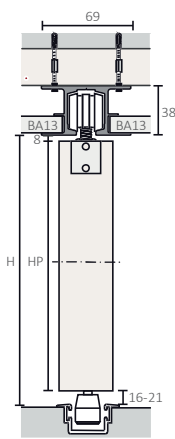

DIMENSÃO DIMENSION DIMENSION	
PORTA Door Porte	
2600 Max.	2000
	3000
+/- 800 Max.	4000
	6000

CALHA Track | Rail
N°5

CALHA Track | Rail
N°6

Exemplo com duas portas
Example for double doors | Exemple avec deux portes

Largura do kit
Kit width
Largeur du kit

Madeira
Wood | Bois
35 | 40 | 45

H - Altura | Height | Hauteur
HP - Altura da porta | Door height | Hauteur de la porte
FH - Altura do painel fixo | Height fixed panel | Hauteur de panneau fixe

L - Largura | Width | Largeur
LP - Largura da porta | Door width | Largeur de la porte
P - Porta | Door | Porte
PF - Painel Fixo | Fixed panel | Panneau fixe