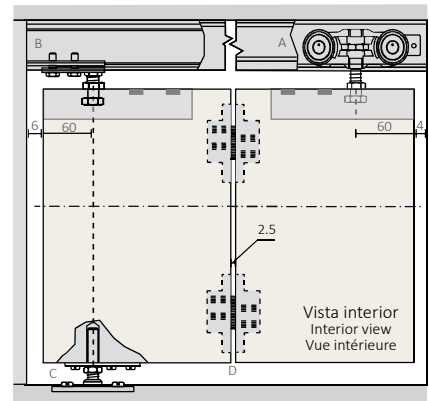

Innovant et pratique, l'HARMONIO a été conçu pour diviser les grands espaces où le design et la fonctionnalité sont essentiels.

Composé par un système de rails d'encastrement dans le plafond et au sol, l'HARMONIO permet l'utilisation de deux ou quatre portes repliables, créant un environnement moderne, esthétique et fonctionnel.

DIMENSÃO DIMENSION DIMENSION	
PORTA Door Porte	
2600 Max.	2000
	3000
+/- 800 Max.	4000
	6000

CALHA Track | Rail
N°5

CALHA Track | Rail
N°6

Exemplo com duas portas
Example for double doors | Exemple avec deux portes