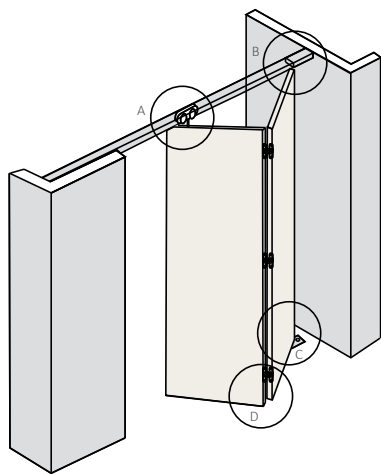

HARMÓNIO

Inovador e prático, o HARMÓNIO foi pensado para a divisão de grandes espaços, onde o design e a funcionalidade são elementos essenciais.

Composto um sistema de calhas de embutir no tecto e no chão, o HARMÓNIO permite a utilização de duas ou quatro portas com abertura em livro, criando ambiente modernos, estéticos e funcionais.

Innovant et pratique, l'HARMONIO a été conçu pour diviser les grands espaces où le design et la fonctionnalité sont essentiels.

Composé par un système de rails d'encastrement dans le plafond et au sol, l'HARMONIO permet l'utilisation de deux ou quatre portes repliables, créant un environnement moderne, esthétique et fonctionnel.

DIMENSÃO DIMENSION DIMENSION	
PORTA Door Porte	
2600 Max.	2000
	3000
+/- 800 Max.	4000
	6000

CALHA Track | Rail
N°5

CALHA Track | Rail
N°6

Exemplo com duas portas
Example for double doors | Exemple avec deux portes