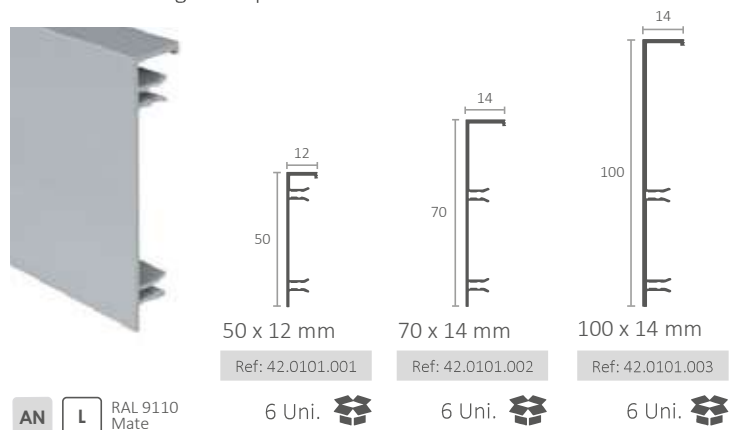

RODAPÉ DE ALUMÍNIO

Aluminium skirting board | Plinthe en aluminium

50 x 12 mm Ref: 42.0101.001 6 Uni.

70 x 14 mm Ref: 42.0101.002 6 Uni.

100 x 14 mm Ref: 42.0101.003 6 Uni.

Comprimento | Length | Longueur: 2500 mm