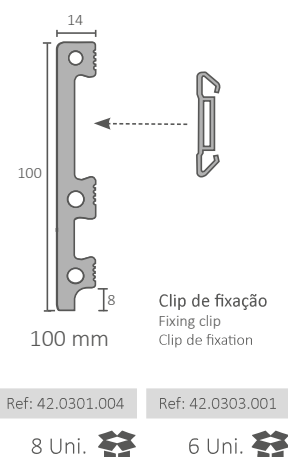

RODAPÉ WPC
WPC skirting board | Plinthe en WPC

Comprimento | Length | Longueur:
2500 mm
Altura | Height | Hauteur:
70 | 100 mm
Espessura | Thickness | Épaisseur:
14 mm
Densidade | Density | Densité:
800 Kgs/m³

Material de base | Made of | Fabriqué en:
Compósito de madeira e plástico (WPC)
Wood and plastic composite (WPC)
Composite de bois et plastique (WPC)

Revestimentos disponíveis:
Available Coatings | Revêtements disponibles:
Folha PVC | PVC Foil | Feuille de PVC: (180µ)
Folha Decor | Decor Foil | Feuille Decor: (180 µ)
Folha Vinil | Vinyl | Vinyle: (120- 150 µ)