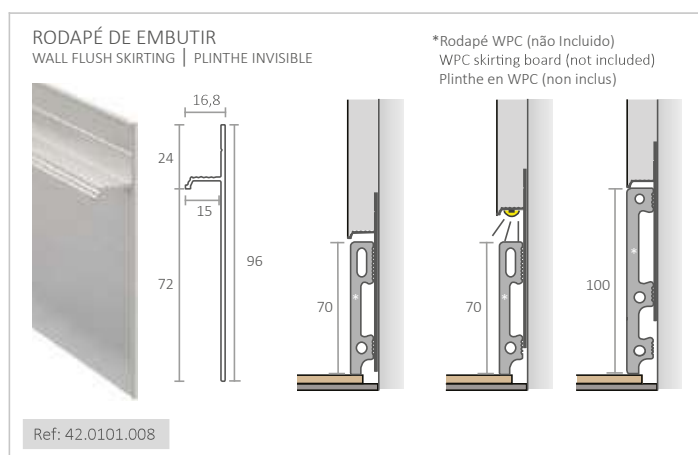

Comprimento | Length | Longueur: 2500 mm

AN 1 Uni.

(Rodapé WPC Opcional)
(WPC skirting optional)
(Plinthe WPC Optionnel)