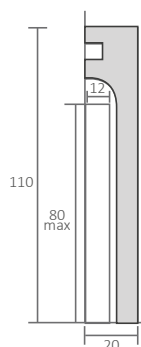

RODAPÉ DE SOBREPOSIÇÃO XPS
XPS overlay skirting board | Plinthe recouvrir XPS

Comprimento | Length | Longueur:
2400 mm
Altura | Height | Hauteur:
110 mm
Espessura | Thickness | Épaisseur:
20 mm
Densidade | Density | Densité:
500 ± 20Kg/m³

Material de base | Made of | Fabriqué en:
XPS | Poliestireno (96% de matéria-prima)
XPS | Polystyrene (96% raw material)
XPS | Polystyrène (96% de matière première)

Cores disponíveis:
Available Colours | Couleurs disponibles:

Lacado Branco | Lacado cor RAL mate
White Lacquered | Lacquered matte RAL color
Laqué Blanc | Laqué en couleur RAL mat

Sobreposição de até 80 mm de altura e 12 mm de espessura.
Overlay up to 80 mm in height and thickness 12 mm.
Recouvrir jusqu'à 80 mm de hauteur et 12 mm d'épaisseur.

Ref: 42.0302.002

11 Uni.