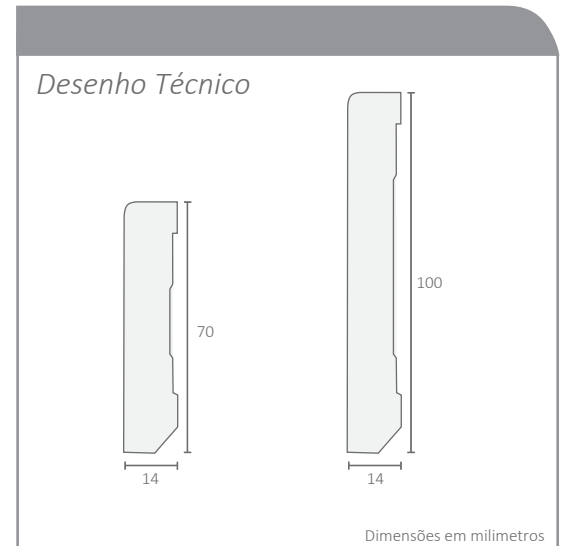

RODAPÉ MADEIRA

Pinho americano

70 x 14 (mm) | Ref: 42.0201.001
100 x 14 (mm) | Ref: 42.0201.002