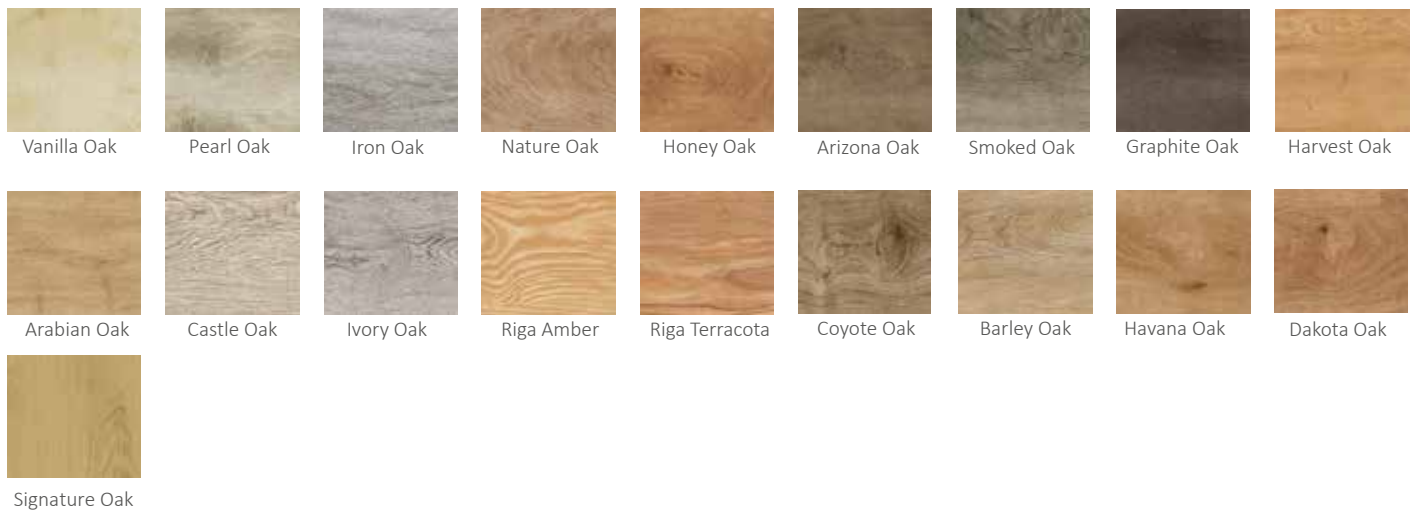

VINYL SPC | SOLID CLICK

XL